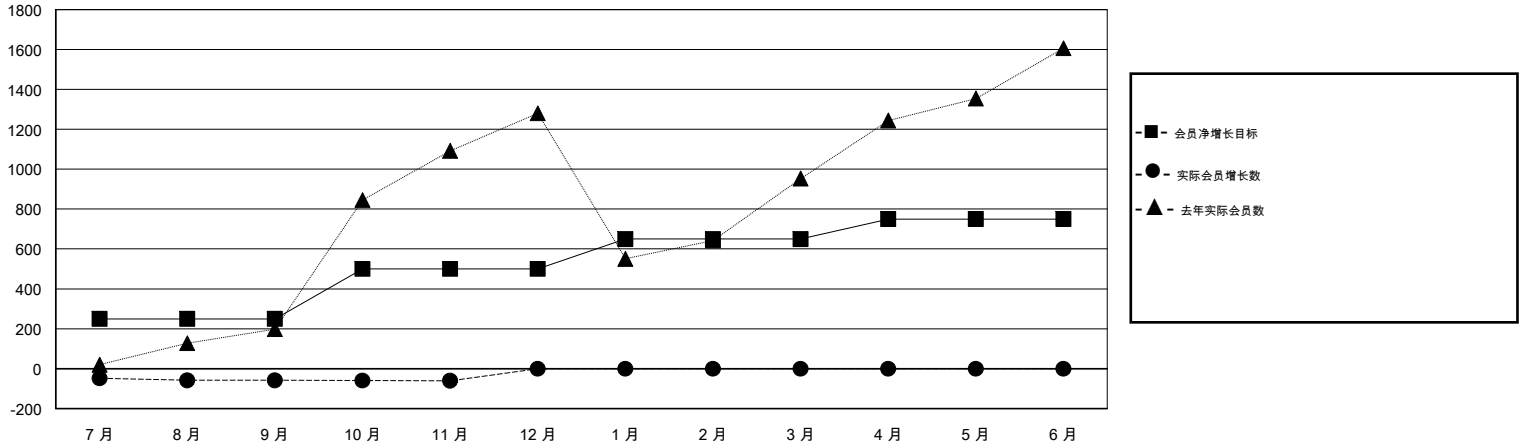

MONTHLY MEMBERSHIP PROGRESS REPORT

District 381

Results as of: 11/30/2018

GMT: ZIYU LIN

地点 CHINA

GMT宪章区

分会			
成果 2018-2019			
季	新分会目标	新会	会员流失的分会
7月/8月/9月	0	0	0
10月/11月/12月	0	0	0
1月/2月/3月	0	0	0
4月/5月/6月	0	0	0

位会员@每位须缴			
成果 2018-2019			
季	会员净增长目标	实际会员增长数	实际退会会员 (包括转会)
7月/8月/9月	250	101	94
10月/11月/12月	250	0	2
1月/2月/3月	150	0	0
4月/5月/6月	100	0	0

目标与实际新会累积

目标和实际会员累积

已取消的分会: 0

22 CLUBS OF 276 增添1位或以上的新会员

性别分布

男 7,820 (66.68%)
 女 3,907 (33.32%)
 年度女性会员百分比目标: 0%