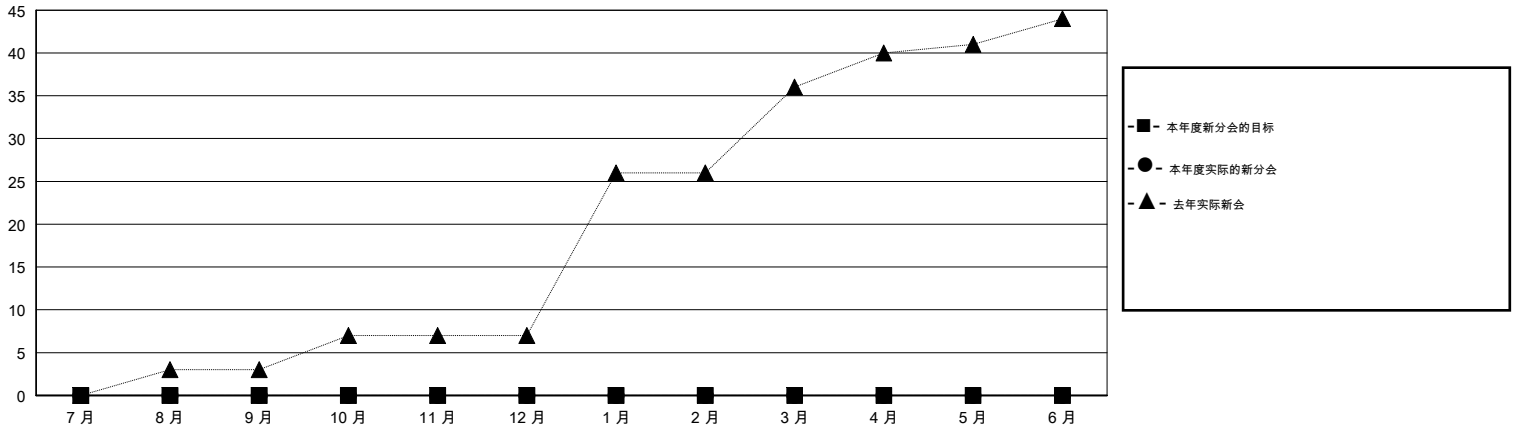

MONTHLY MEMBERSHIP PROGRESS REPORT

District 381

Results as of: 11/30/2018

GMT: ZIYU LIN

地点 CHINA

GMT宪章区

分会			
成果 2018-2019			
季	新分会目标	新会	会员流失的分会
7月/8月/9月	0	0	0
10月/11月/12月	0	0	0
1月/2月/3月	0	0	0
4月/5月/6月	0	0	0

位会员@每位须缴			
成果 2018-2019			
季	会员净增长目标	实际会员增长数	实际退会会员 (包括转会)
7月/8月/9月	250	101	94
10月/11月/12月	250	0	2
1月/2月/3月	150	0	0
4月/5月/6月	100	0	0

目标与实际新会累积

目标和实际会员累积

已取消的分会: 0

22 CLUBS OF 276 增添1位或以上的新会员

性别分布

男 7,820 (66.68%)
 女 3,907 (33.32%)
 年度女性会员百分比目标: 0%